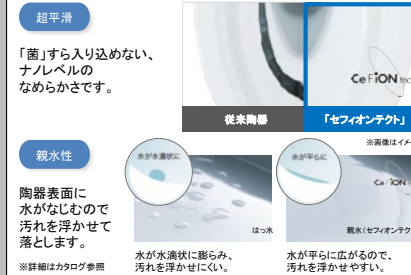

収納キャビネット

汚れツルリン おそうじ超ラク

少ない水で効率よく洗う「トルネード洗浄」お掃除のしやすさを究めたデザインフチなし形状「スコフチ」

渦を巻くようなトルネード洗浄で便器の中をぐるりとしっかり洗浄。
奥までぐるっとフチがないから、サッとひとふき、お掃除ラクラクです。

セフィオンテクト

表面がツルツルで汚れがつきにくい

超平滑
「菌」すら入り込めない、ナレルレルのなめらかさです。
親水性
陶器表面に水がなじむので汚れを浮かせて落とします。
水が水流状に膨らみ、汚れを浮かせてい。
水が平らに広がるので、汚れを浮かせてやすい。

クリーン便座(つぎ目なし)・クリーンノズル

便座の内側にも外側にもつぎ目がないので、お掃除ラクラク

「ウォシュレット」の便座とノズルには、はっ水性のあるクリーン樹脂を採用。汚れをはじくので、サッとひとふきでお手入れできます。 ※詳細はカタログ参照

みんなが手洗いしやすい

深ひろボウル

大人から子供まで、しっかり手が洗いやすい高さに設計しています。水はねもしく、いつでも気持ちよく洗えます。

プレミスト

水のクッションで便器を汚れから守ります

自動で便器にミスト(水)をふきかけて水のクッションを作ります。便器表面をツルツルにする「セフィオンテクト※」との相乗効果で、便器を汚れから守ります。
1回のプレミストに使用する水は約20mL
プレミストと「セフィオンテクト」便器の相乗効果
「プレミスト」
「セフィオンテクト」便器
プレミスト
水が広がる
汚れが付きにくい

節水だからエコ

少ない水でしっかり洗浄

13L便器からおよそ1/3、8L便器からおよそ3/5の洗浄水量へ。普段どおり使っているだけでいつの間にか節水できます。