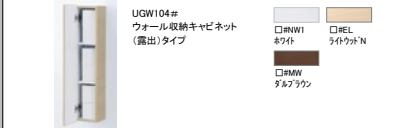

※男子小用時(立ち姿勢)にはオート便器洗浄しません
「ウォシュレット」はTOTO株式会社の登録商標です

Color Variation

【注】受注生産品です。納期は約2週間(大型運送料を除く)かかります。

クリーンデザイン

シンプルなデザインが生む、心地よさ

便座と「ウォシュレット」の段差やすき間を極力抑えた、クリーンデザイン。ラクにお掃除できるのが魅力です。

紙巻器

タオルリング

収納キャビネット

汚れツルリン おそうじ超ラク

少ない水で効率よく洗う「トルネード洗浄」お掃除のしやすさを究めたデザインフチなし形状「スコフチ」

渦を巻くようなトルネード洗浄で便器の中をぐるりとしっかり洗浄。
奥までぐるっとフチがないから、サッとひとふき、お掃除ラクラクです。

セフィオンテクト

表面がツルツルで汚れがつきにくい

超平滑
「菌」すら入り込めない、ナレルレルのなめらかさです。
親水性
陶器表面に水がなじむので汚れを浮かせて落とします。
水が水流状に膨らみ、汚れを浮かせてい。
水が平らに広がるので、汚れを浮かせてやすい。

クリーン便座(つぎ目なし)・クリーンノズル

便座の内側にも外側にもつぎ目がないので、お掃除ラクラク

「ウォシュレット」の便座とノズルには、はっ水性のあるクリーン樹脂を採用。汚れをはじくので、サッとひとふきでお手入れできます。 ※詳細はカタログ参照

みんなが手洗いしやすい

深ひろボウル

大人から子供まで、しっかり手が洗いやすい高さに設計しています。水はねもしく、いつでも気持ちよく洗えます。

プレミスト

水のクッションで便器を汚れから守ります