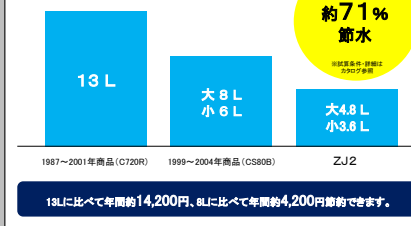

節水だからエコ

少ない水でしっかり洗浄

13L便器からおよそ1/3、8L便器からおよそ3/5の洗浄水量へ。普段どおり使っているだけでいつの間にか節水できます。

●商品は印刷のため実際の色とは多少異なります。●商品によっては、改良などにより仕様、寸法、カラーなどに変更が生じる場合がございます。●本紙掲載の写真はイメージとなります。ご発注の際は改めて、お見積り・カタログにて確認をお願いいたします。