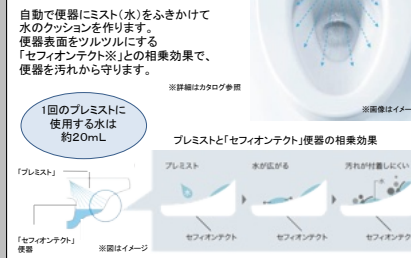

収納キャビネット

汚れツルリン おそうじ超ラク

少ない水で効率よく洗う「トルネード洗浄」お掃除のしやすさを究めたデザインフチなし形状「スコフチ」

渦を巻くようなトルネード洗浄で便器の中をぐるりとしっかり洗浄。
奥までぐるっとフチがないから、サッとひとふき、お掃除ラクラクです。

セフィオンテクト

表面がツルツルで汚れがつきにくい

超平滑
「菌」すら入り込めない、ナレルレルのなめらかさです。
親水性
陶器表面に水がなじむので汚れを浮かせて落とします。
水が水流状に膨らみ、汚れを浮かせてい。
水が平らに広がるので、汚れを浮かせてやすい。

クリーン便座(つぎ目なし)・クリーンノズル

便座の内側にも外側にもつぎ目がないので、お掃除ラクラク

「ウォシュレット」の便座とノズルには、はっ水性のあるクリーン樹脂を採用。汚れをはじくので、サッとひとふきでお手入れできます。 ※詳細はカタログ参照

みんなが手洗いしやすい

深ひろボウル

大人から子供まで、しっかり手が洗いやすい高さに設計しています。水はねもしく、いつでも気持ちよく洗えます。

プレミスト

水のクッションで便器を汚れから守ります

自動で便器にミスト(水)をふきかけて水のクッションを作ります。便器表面をツルツルにする「セフィオンテクト※」との相乗効果で、便器を汚れから守ります。
1回のプレミストに使用する水は約20mL
プレミストと「セフィオンテクト」便器の相乗効果
「プレミスト」
「セフィオンテクト」便器
プレミスト
水が広がる
汚れが付きにくい

節水だからエコ

少ない水でしっかり洗浄

13L便器からおよそ1/3、8L便器からおよそ3/5の洗浄水量へ。普段どおり使っているだけでいつの間にか節水できます。