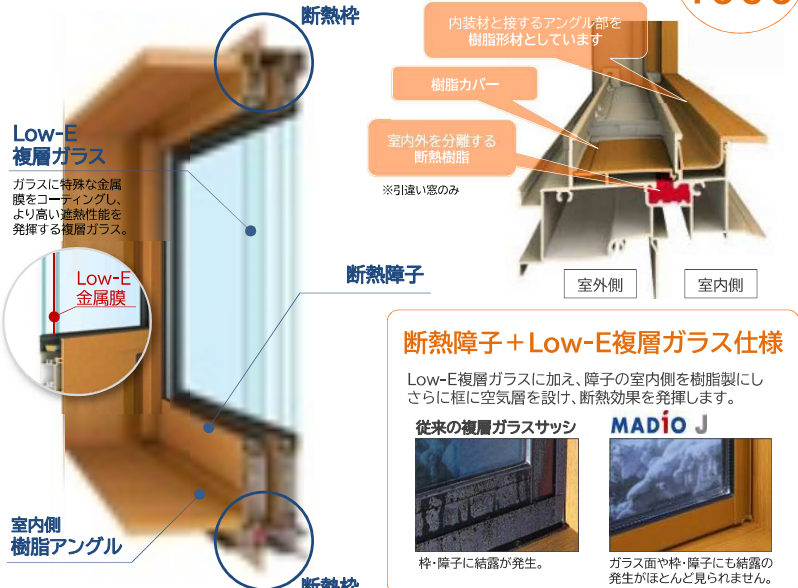

マディオJ MADiO J

アルミ樹脂複合タイプ

耐久性に優れたアルミと、熱が伝わりにくい樹脂の複合構造窓

樹脂の熱伝導率はアルミの……

1/1000

断熱障子+Low-E複層ガラス仕様

Low-E複層ガラスに加え、障子の室内側を樹脂製にしさらに框に空気層を設け、断熱効果を発揮します。

組み合わせ自由

引違い窓

引違い窓

面格子付引違い窓

引違い窓

手動シャッター付引違い窓

シャッターを全閉すると自動的にロックします。

装飾窓

片上げ下げ窓

勝手口

採風勝手口ドア

採風・換気

ドアを閉じたままでも採風・換気ができます。

横格子