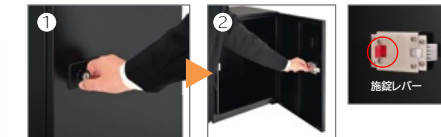

宅配ボックス付き
機能ポール

フレムス Basic コンパクトタイプ

Color

アーバングレー (UC)	ブラック (KC)	
トラッドオーク (FA)	クラフトチェリー (YC)	シナモンエルク (NE)

表札 【アルファベットシール】

表札用に、お名前を張ることができるアルファベットシールをご用意。

インターホン

別途市販品

ポスト 【前入れ前出しタイプ】

宅配ボックス 【コンパクトタイプ/前入れ前出しタイプ】

荷物の投函

- ①扉を開けて荷物を投函
- ②扉裏側のつまみを90度回して、扉を閉めて施錠

荷物の取り出し

- ①付属の専用キーで解錠
- ②荷物を取り出し、扉を閉めて終了

宅配ボックス付き
機能ポール

フレムス Light S型

カラーの組合せは
WEBカタログをご覧ください。

Color

サンシルバー (SLC)	アーバングレー (UC)	ブラック (KC)
トラッドオーク (FA)	クラフトチェリー (YC)	

表札 【アルファベットシール】

表札用に、お名前を張ることができるアルファベットシールをご用意。

インターホン

別途市販品

ポスト 【前入れ前出しタイプ】

宅配ボックス 【S型 ミドルタイプ/前入れ前出しタイプ】

荷物の投函

- ①つまみを回して扉を開けて荷物を投函
- ②扉内側の施錠レバーを切り替えて、扉を閉めて施錠

荷物の取り出し

- ①付属の専用キーで解錠
- ②荷物を取り出し、扉を閉めて終了