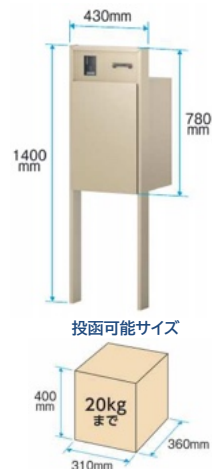

宅配ボックス付き
機能ポール

フレムス Basic コンパクトタイプ

Color

アーバングレー (UC)	ブラック (KC)	
トラッドオーク (FA)	クラフトチェリー (YC)	シナモンエルク (NE)

表札 【アルファベットシール】

表札用に、お名前を張ることができるアルファベットシールをご用意。

インターホン

別途市販品

ポスト 【前入れ前出しタイプ】

宅配ボックス 【コンパクトタイプ/前入れ前出しタイプ】

荷物の投函

- ①扉を開けて荷物を投函
- ②扉裏側のつまみを90度回して、扉を閉めて施錠

荷物の取り出し

- ①付属の専用キーで解錠
- ②荷物を取り出し、扉を閉めて終了

宅配ボックス付き
機能ポール

フレムス Light S型