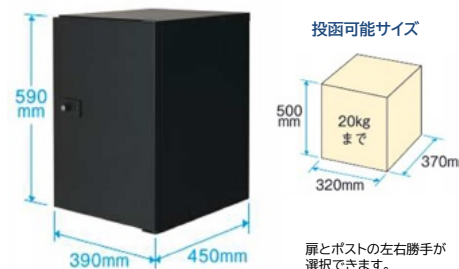

宅配ボックス付き
機能ポール

フレムス Basic コンパクトタイプ

Color

アーバングレー (UC)	ブラック (KC)	
トラッドオーク (FA)	クラフトチェリー (YC)	シナモンエルク (NE)

表札 【アルファベットシール】

表札用に、お名前を張ることができるアルファベットシールをご用意。

インターホン

別途市販品

ポスト 【前入れ前出しタイプ】

宅配ボックス 【コンパクトタイプ/前入れ前出しタイプ】

荷物の投函

- ①扉を開けて荷物を投函
- ②扉裏側のつまみを90度回して、扉を閉めて施錠

荷物の取り出し

- ①付属の専用キーで解錠
- ②荷物を取り出し、扉を閉めて終了

宅配ボックス付き
機能ポール

フレムス Light S型

カラーの組合せは
WEBカタログをご覧ください。

Color

サンシルバー (SLC)	アーバングレー (UC)	ブラック (KC)
トラッドオーク (FA)	クラフトチェリー (YC)	

表札 【アルファベットシール】

表札用に、お名前を張ることができるアルファベットシールをご用意。

インターホン

別途市販品

ポスト 【前入れ前出しタイプ】

宅配ボックス 【S型 ミドルタイプ/前入れ前出しタイプ】

荷物の投函

- ①つまみを回して扉を開けて荷物を投函
- ②扉内側の施錠レバーを切り替えて、扉を閉めて施錠

荷物の取り出し

- ①付属の専用キーで解錠
- ②荷物を取り出し、扉を閉めて終了