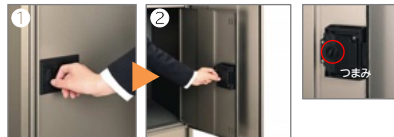

宅配ボックス付き
機能ポール

フレムス Basic コンパクトタイプ

Color

アーバングレー (UC)	ブラック (KC)	
トラッドオーク (FA)	クラフトチェリー (YC)	シナモンエルク (NE)

表札 【アルファベットシール】

表札用に、お名前を張ることができるアルファベットシールをご用意。

インターホン

別途市販品

ポスト 【前入れ前出しタイプ】

宅配ボックス 【コンパクトタイプ/前入れ前出しタイプ】

荷物の投函

- ①扉を開けて荷物を投函
- ②扉裏側のつまみを90度回して、扉を閉めて施錠

荷物の取り出し

- ①付属の専用キーで解錠
- ②荷物を取り出し、扉を閉めて終了

宅配ボックス付き
機能ポール

フレムス Light S型