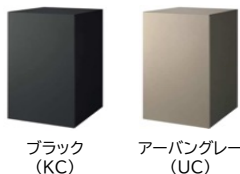

宅配ボックス 【コンパクトタイプ/前入れ前出しタイプ】