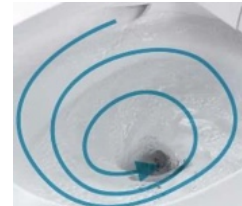

清潔機能をはじめ、多彩な機能が充実。

※ご提案いたしましたアラウーノは「タイプ1」です。
※画像はイメージです。組合せなどはお見積書をご確認ください。
小物は付属しておりません。

トリプル汚れガード

泡のクッションで受け止める「ハネガード」(便座連動)

高さ約3mmのフチが防ぐ
フチの立ち上がりで、外に垂れ出しにくい「タレガード」。

便座と便器の合わせ技でせき止める「モレガード」。

激落ちバブル

流すたびに、「2種類の泡」と「パワフルな水流」でしっかりおそうじします。

スパイラル水流

勢よく旋回しながらまんべんなくキレイに。

スキマレス設計

汚れのとりにくい便座の合わせ部までスキマがなくおそうじがスムーズ。

便ふたオート開閉

人を検知して、便ふたが自動開閉。衛生面が気になる方でも気持ちよくご使用いただけます。

アプリ対応

専用アプリを利用することで、自宅のトイレの使用状況やお手入れ時期をチェック。

オート洗浄・クローズ洗浄モード

着座で用を足したあと、便ふたを閉じてから自動洗浄※。立ったまま使用してもワンボタンで同様に洗浄します。

※オート洗浄設定時、クローズ洗浄モードは本体ボタンで設定できます。

※クローズ洗浄モードはタイプ1のみ対応

ステンレスノズル

継ぎ目がなく汚れにくいステンレス製の温水洗浄ノズルです。

スコピカ素材(有機ガラス系)

水アカをはじくスコピカ素材。汚れがつきにくく、しかも丈夫です。

アラウーノ手洗い(据置きタイプ/埋め込みタイプ)

アラウーノと同じ素材で水をはじき、汚れにくい。

汚れがツルンと流れるスキマのない排水口。

スポンジで10往復させた結果

当社従来品 スキマレス排水口

水栓: 手動水栓

【タイプB】

ソフトウォールナット柄 ソフトオーク柄 ヴィンテージメタル