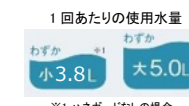

【タイプC】

鏡面 アルベロブラック(鏡面) アルベロホワイト(鏡面) ホワイト

据え置きタイプ

省エネ機能

ターントラップ方式

少ない水で一気に流しきるため、節水ができます。

※1ハネガードなしの場合。

便器内を旋回しながら、排出せずにためていく。