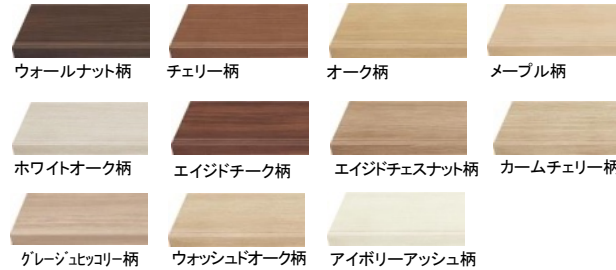

木質床材 ベリティスフローアーベースコート

仕様

高意匠シート仕上げ
ベリティスシリーズ

※1 球状及び金属製キャスターや、小径のキャスター付き家具はご使用をお避けください。へこみや傷が発生する場合があります。
※2 表面保護のためワックスもかけられませんが、床材表面の塗膜性能は発揮できなくなります。

ベリティスの建具とコーディネートして、空間に統一感を演出できます。

玄関框(ベリティス対応) 単体框+付け框

床材とのコーディネートで、統一感のあるエントランスがつけれます。 ベリティスフローアー対応柄

造作材

システム階段 スタンダードタイプ

踏み板 デザイン

スタンダードタイプ

カラーバリエーション

インテリアに美しく調和する階段をご用意しています。

■踏み板・上框

■側板・蹴込み板・幅木

連続手すり 900mmピッチタイプ

ムクの味わいのある木製手すりを採用。

■手すり

■ブラケット