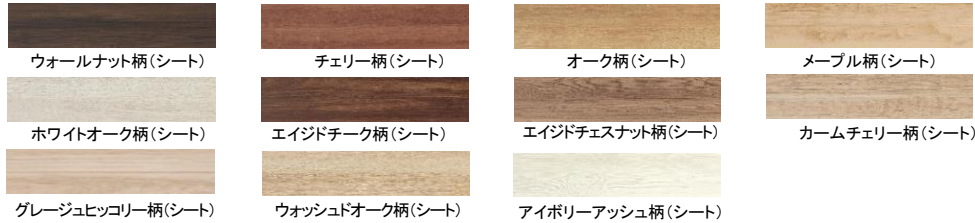

- オフブラック色(塗装)

ドアストッパー

■LDK階 「埋め込みドアストッパー」

- サテンシルバー色(塗装)

■LDK階以外 「フラットドアストッパー」

ブラック色 ダークブラウン色

ライトブラウン色 ホワイト色

木質床材 ベリティスフローアーベースコート

【グレージュヒッコリー柄(シート)】
※イメージ写真のため実際とは異なる場合がございます。

仕様

高意匠シート仕上げ
ベリティスシリーズ

※1 球状及び金属製キャスターや、小径のキャスター付き家具はご使用をお避けください。へこみや傷が発生する場合があります。
※2 表面保護のためワックスもかけられませんが、床材表面の塗膜性能は発揮できなくなります。

ベリティスの建具とコーディネートして、空間に統一感を演出できます。