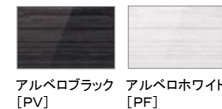

- H700mm
- H600mm
- H500mm

●取付高さH mm

扉柄

CT20シリーズ  
木目

CL20シリーズ  
単色・鏡面

CH20シリーズ  
抽象柄

CP20シリーズ  
木目・鏡面

GD10シリーズ