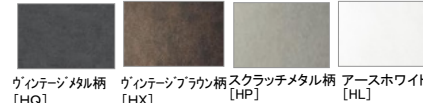

- H700mm
- H600mm
- H500mm

●取付高さH mm

扉柄

CT20シリーズ  
木目

CL20シリーズ  
単色・鏡面

CH20シリーズ  
抽象柄

CP20シリーズ  
木目・鏡面

GD10シリーズ