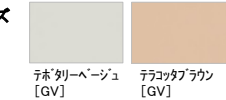

パナソニック キッチン
スタンダード × スマート
S-CLASS

ウォールユニット

ウォールユニット 標準高さ700mm
耐震ロック機構を標準装備。
シンプルな取っ手レスを採用。

キッチン用ウォールユニット
D370

シンプルな取っ手レスを採用。
扉の下方を手ひっかけて開閉します。

●商品高さ

- H700mm
- H600mm
- H500mm

●取付高さH mm

扉柄

CT20シリーズ
木目

CL20シリーズ
単色・鏡面

CH20シリーズ
抽象柄

CP20シリーズ
木目・鏡面

GD10シリーズ

CI10シリーズ

CG10シリーズ

取っ手

ハンドル取っ手

ハンドル取っ手+つまみ取っ手

アルミライン取っ手

カウンター柄

メラミンカウンター

ホワイト