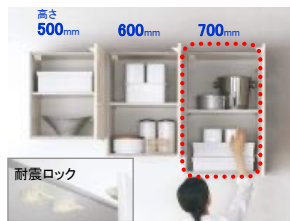

### レンジフード

スマートフードⅡ  
 常時換気 シルバー色  
 LED照明

パナソニック キッチン  
スタンダード × スマート  
S-CLASS

ウォールユニット

ウォールユニット 標準高さ700mm  
耐震ロック機構を標準装備。  
シンプルな取っ手レスを採用。

キッチン用ウォールユニット  
D370

シンプルな取っ手レスを採用。  
扉の下方を手ひっかけて開閉します。

●商品高さ

- H700mm
- H600mm
- H500mm

●取付高さH mm

扉柄

CT20シリーズ  
木目

CL20シリーズ  
単色・鏡面

CH20シリーズ  
抽象柄

CP20シリーズ  
木目・鏡面

GD10シリーズ